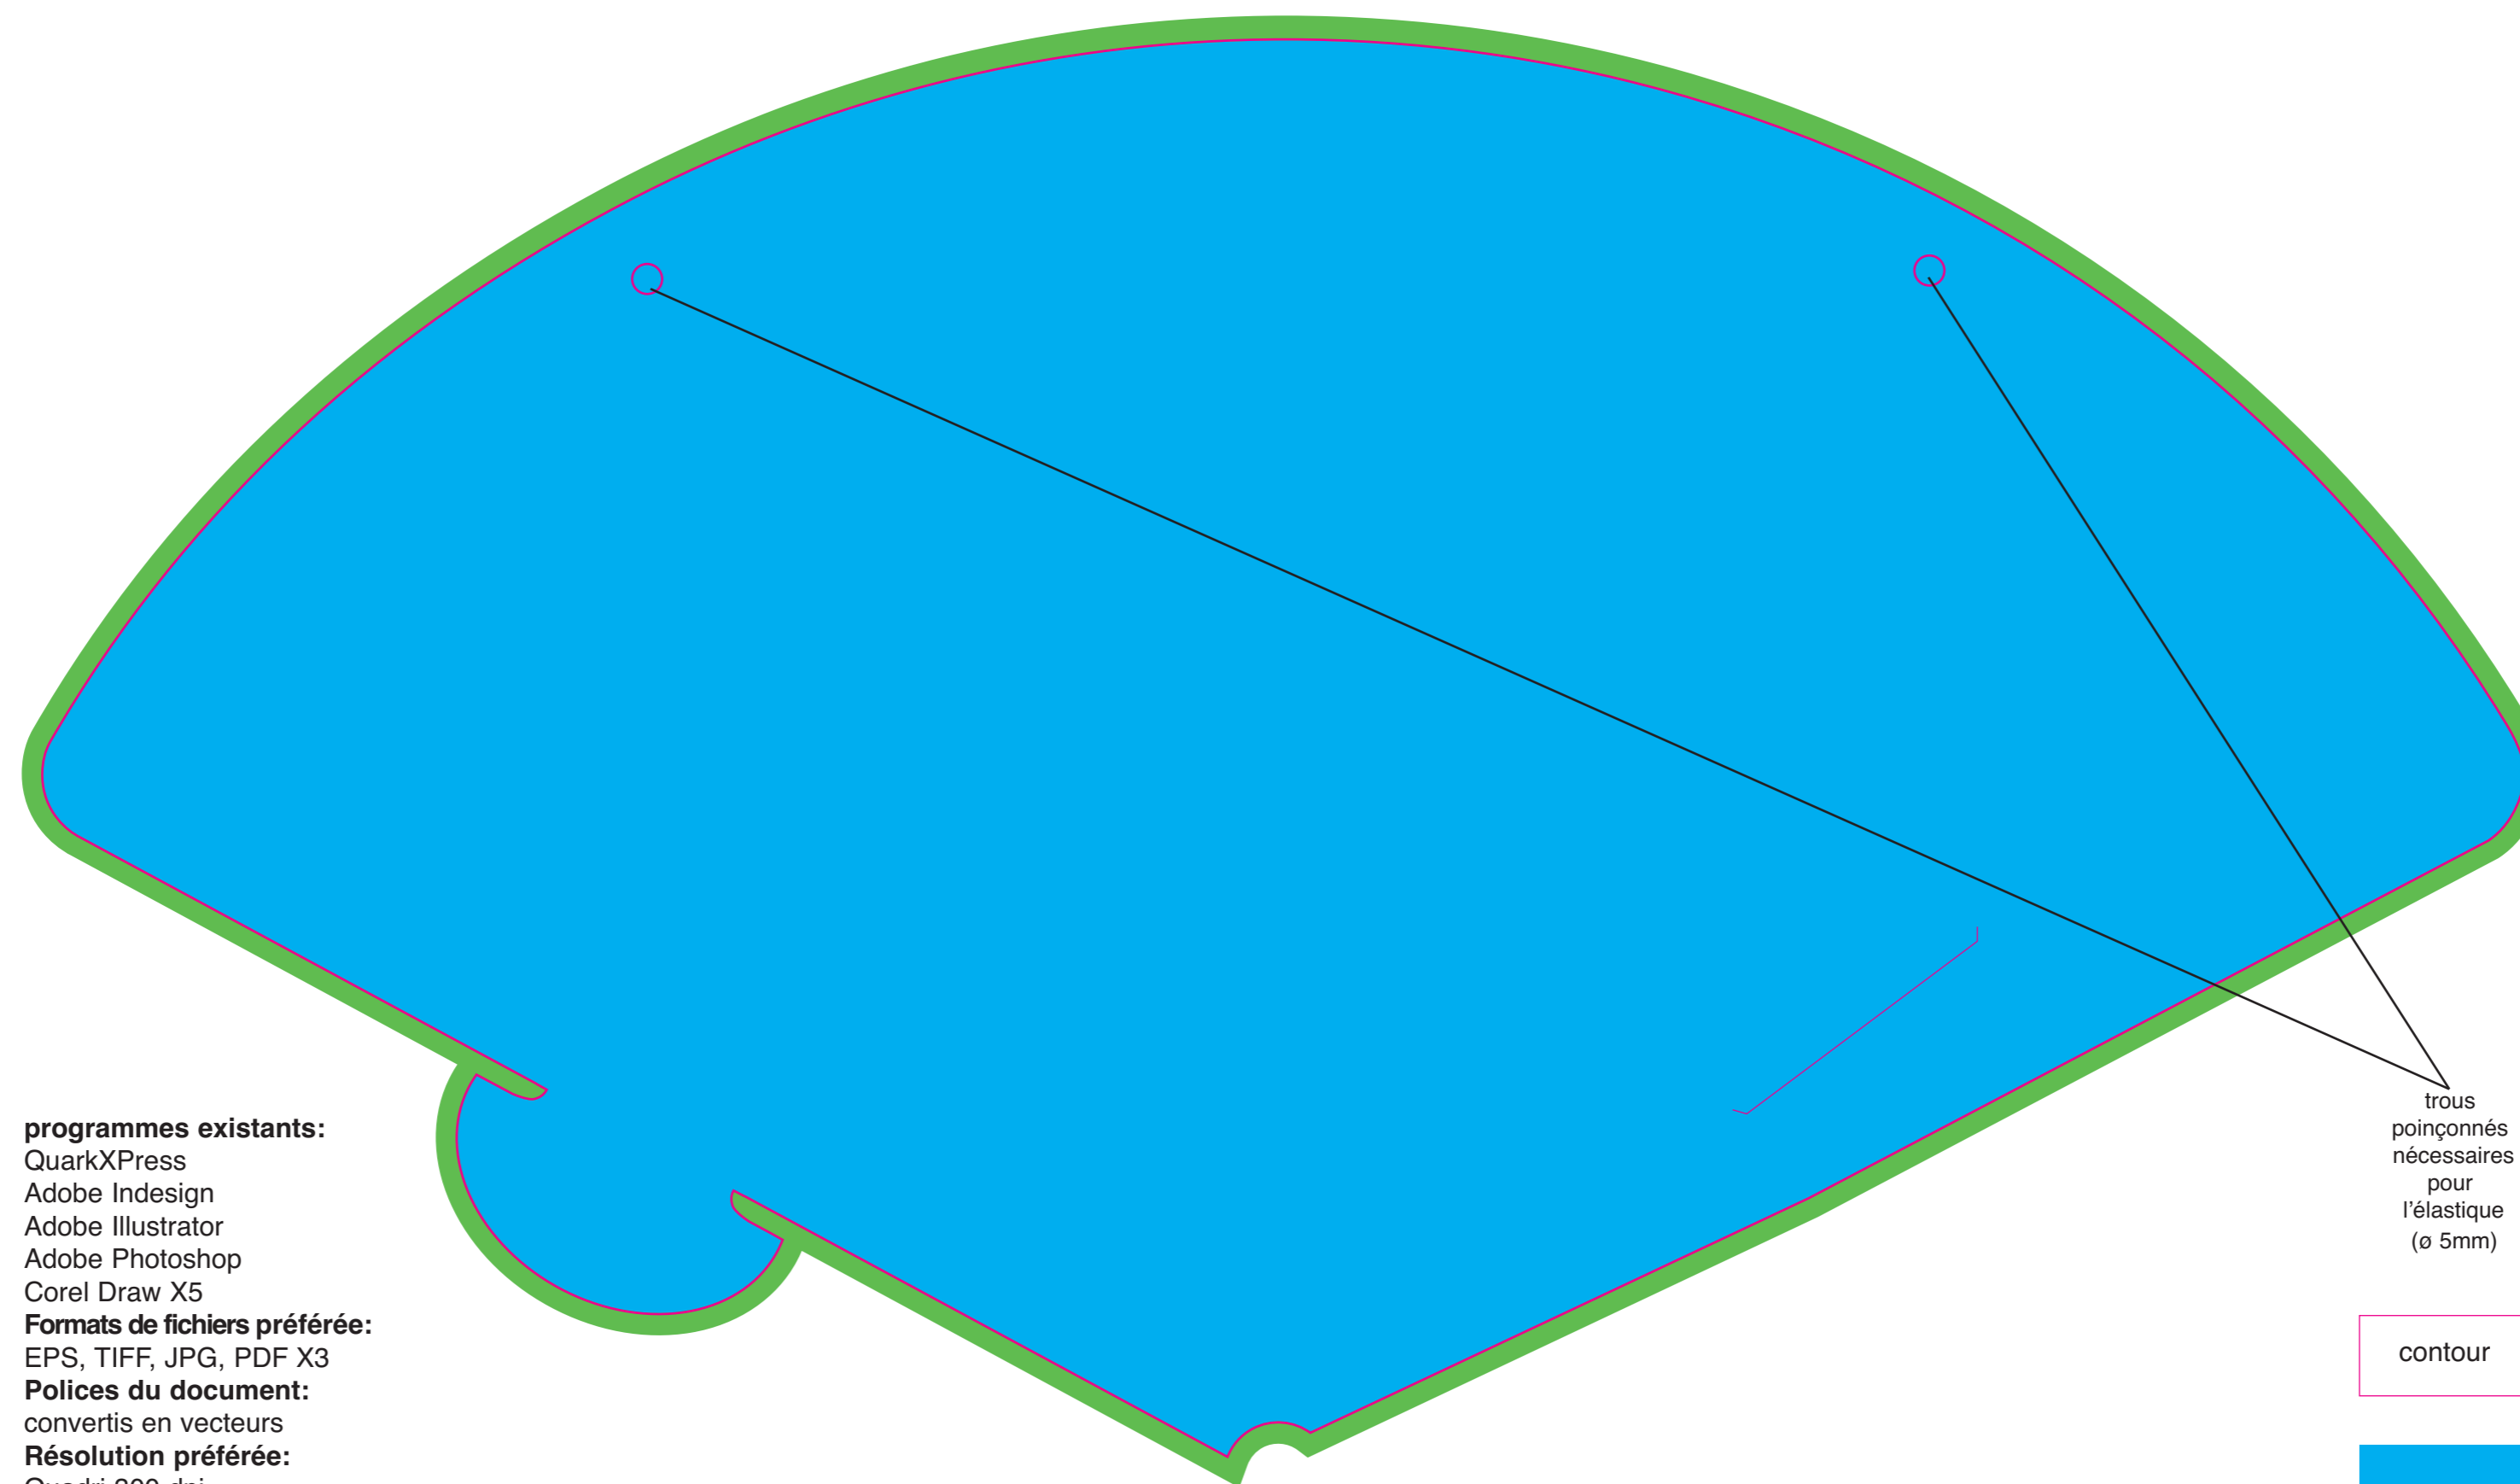

# Chapeau pointu 15 x 22 cm

(in Originalgröße angelegt)

## couleur préférée:

CMYK, Pantone

trous  
poinçonnés  
nécessaires  
pour  
l'élastique  
(ø 5mm)

contour

Motif

3 mm marge  
supplémentaire