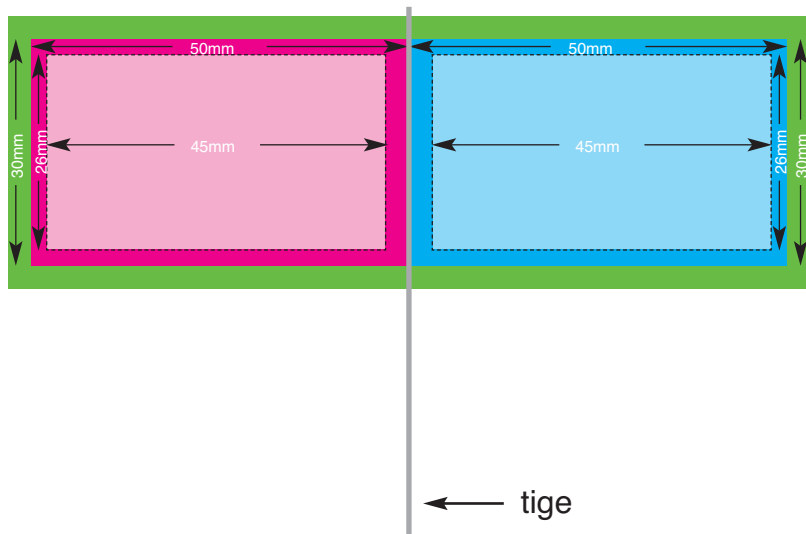

Minidrapeau 30 mm x 50 mm

(fait en format original)

fond recto

1.motif

fond verso

2.motif

3 mm marge
supplémentaire

programmes existants: