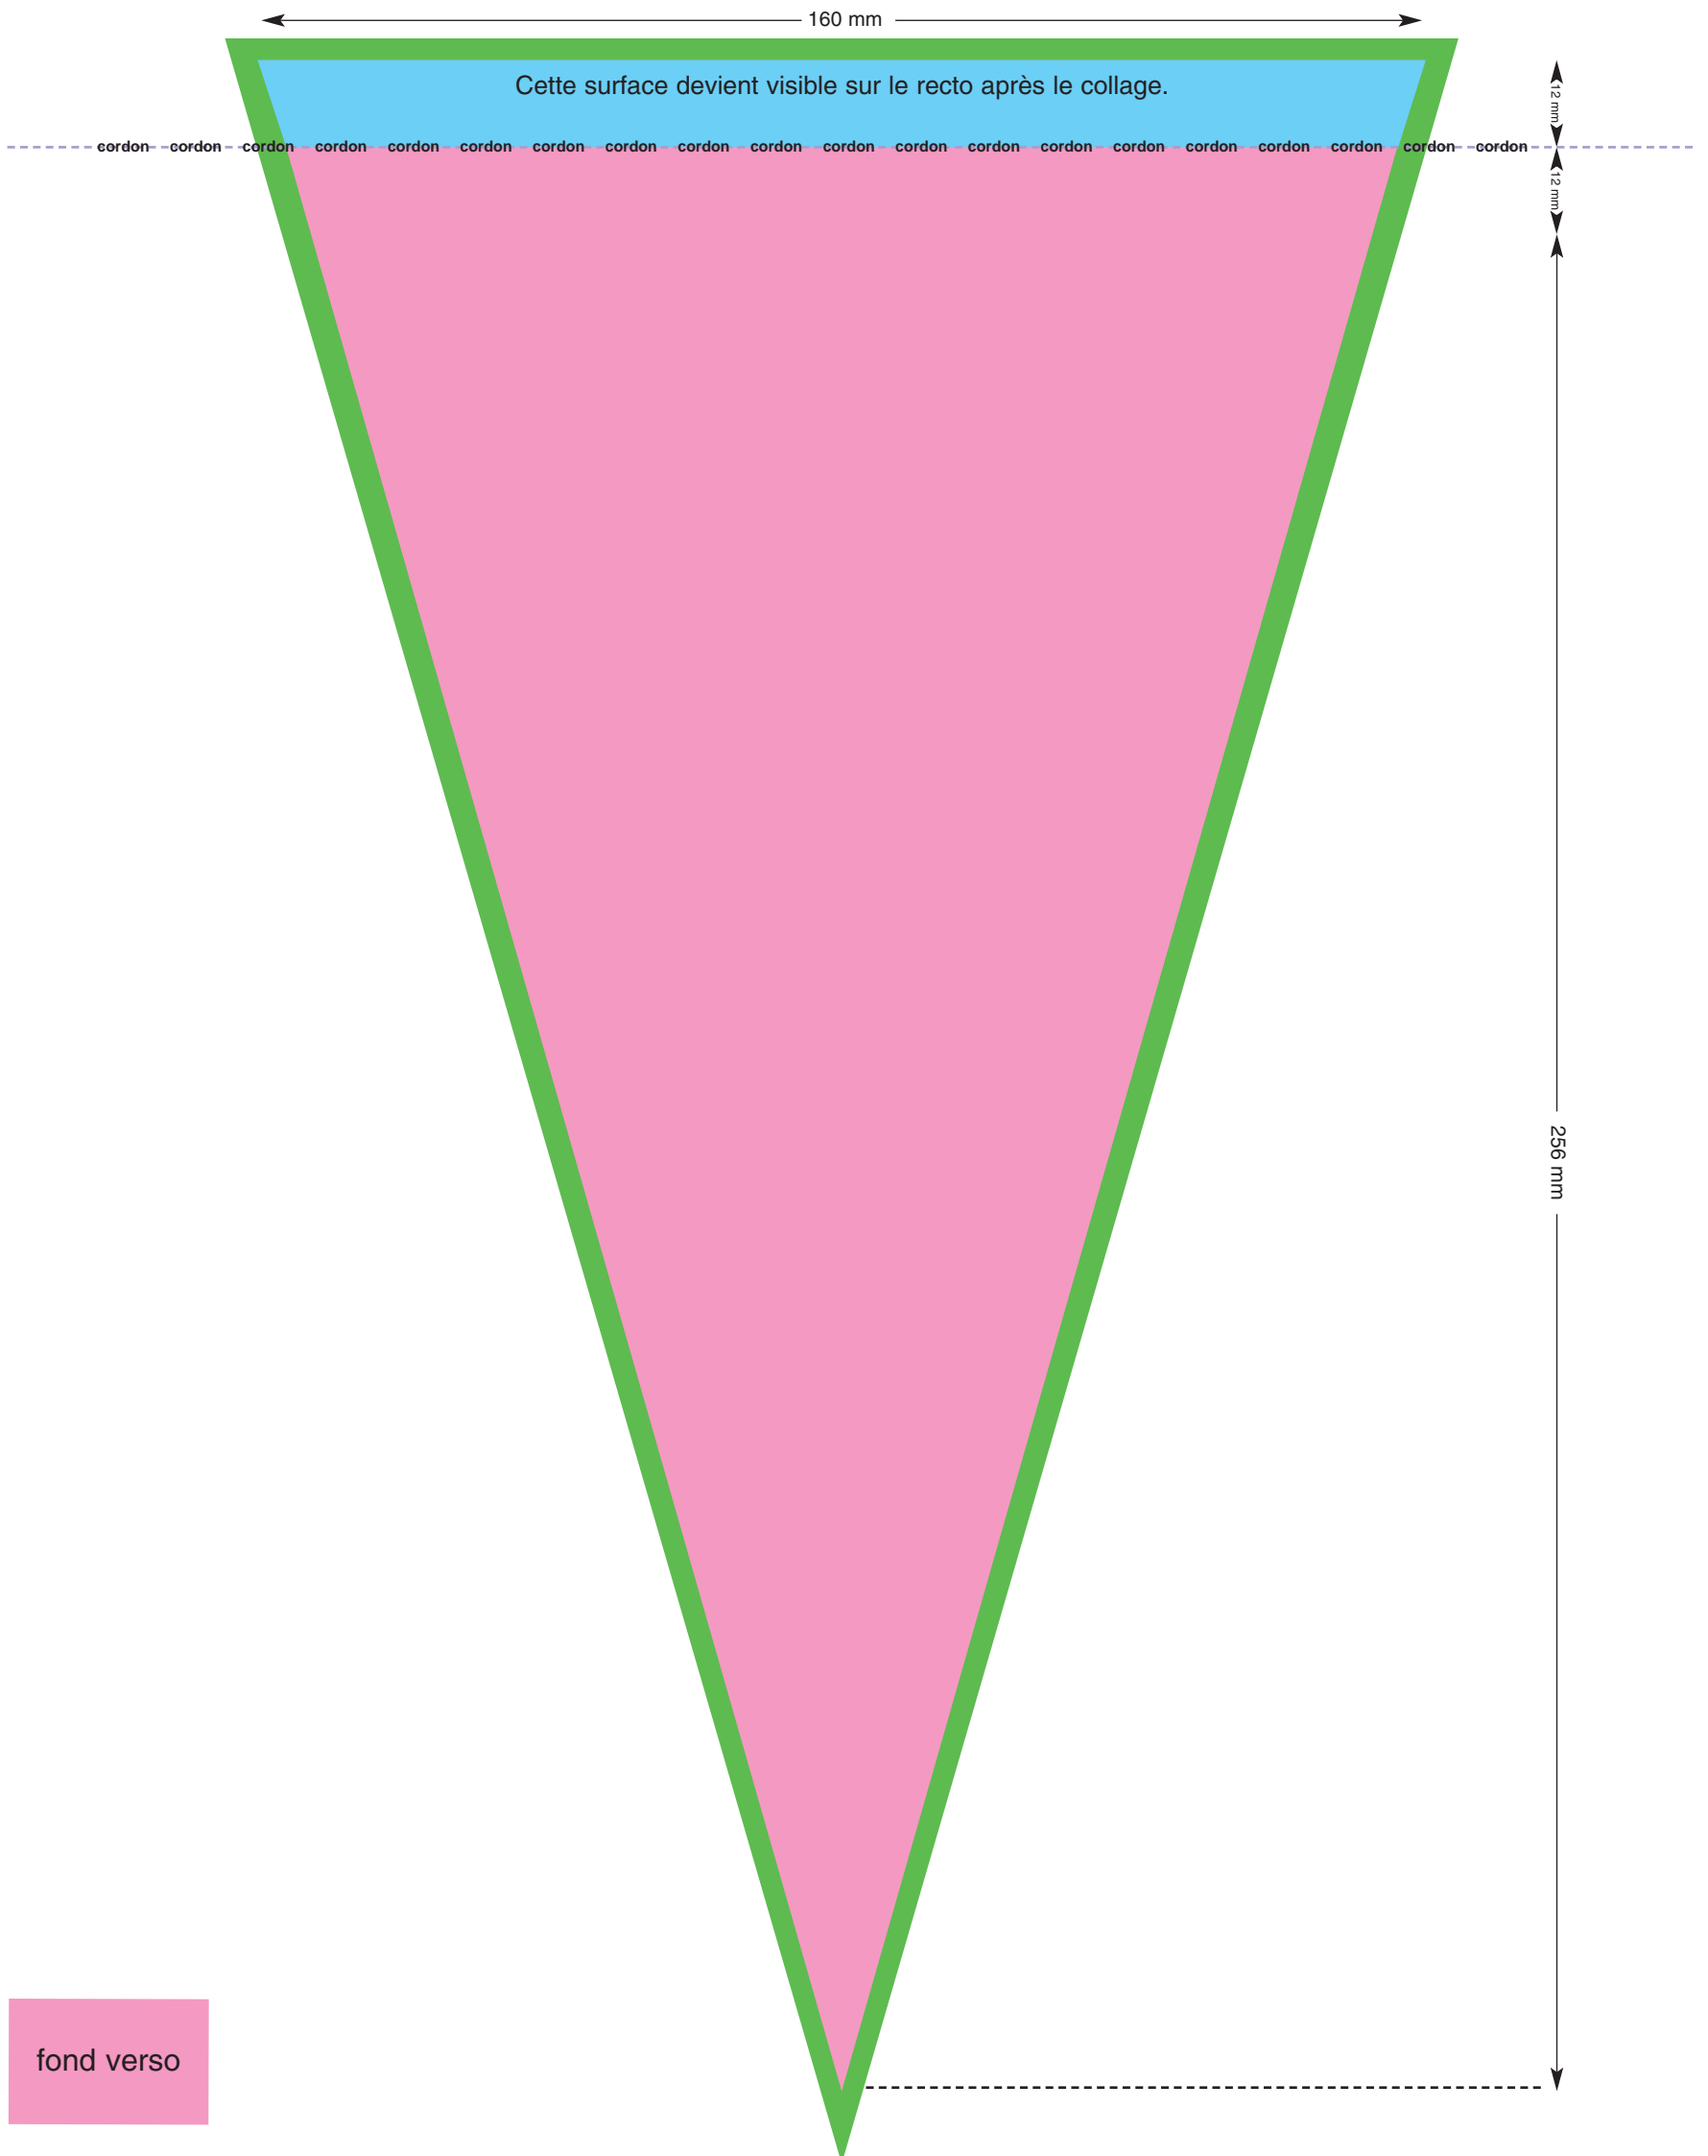

Banderole avec des drapeaux triangulaires 16 x 28 cm

Recto

(fait en format original)

fond recto

3 mm marge supplémentaire

cette surface est couverte

marge adhésive techniquement nécessaire de 2,4 cm

programmes existants:

Banderole avec des drapeaux triangulaires 16 x 28 cm

Verso

(fait en format original)

fond verso

fond recto

3 mm marge supplémentaire

marge adhésive techniquement nécessaire de 2,4 cm

programmes existants: