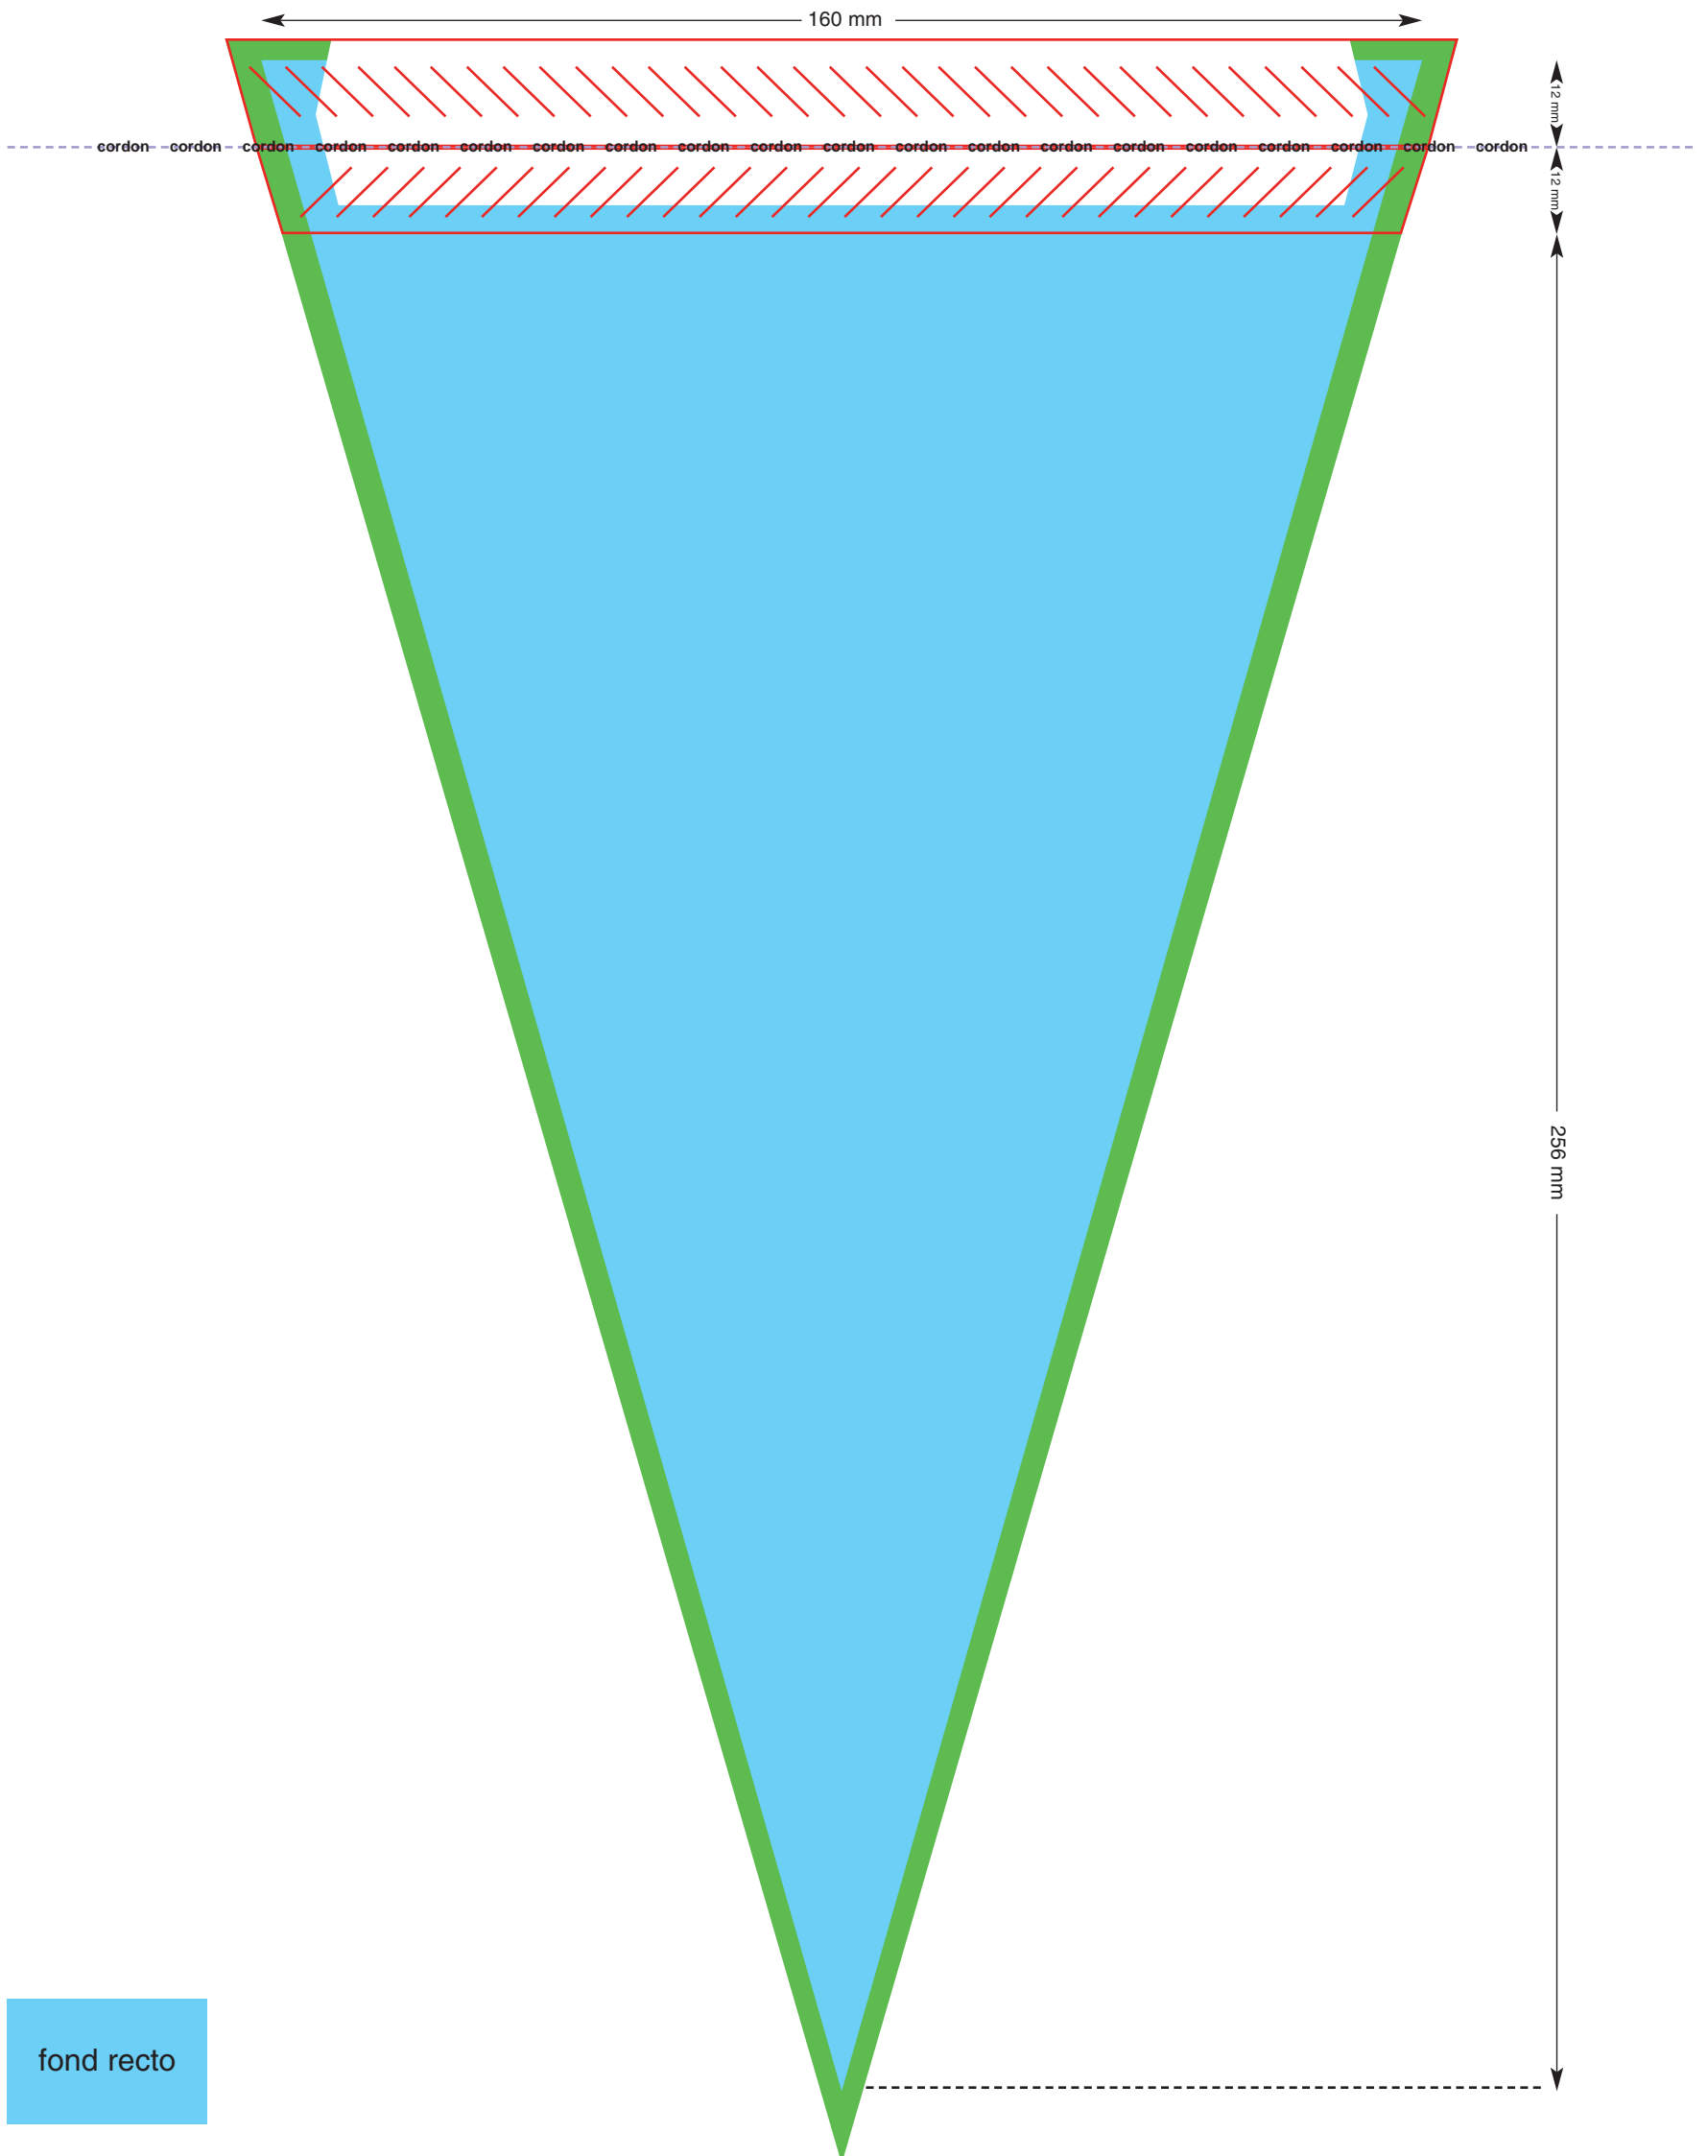

Banderole avec des drapeaux triangulaires 16 x 28 cm

Recto

(fait en format original)

fond recto

3 mm marge supplémentaire

cette surface est couverte

marge adhésive techniquement nécessaire de 2,4 cm

programmes existants:

Banderole avec des drapeaux triangulaires 16 x 28 cm

Verso

(fait en format original)

fond verso

fond recto

3 mm marge supplémentaire

marge adhésive techniquement nécessaire de 2,4 cm

programmes existants: